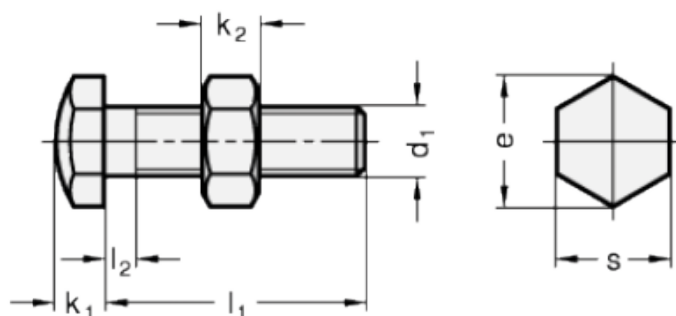

Varenummer: 20251M410AK
 Beskrivelse: E+G Anslagsbolt GN 251-M4-10-AK
 med møtrik

Mål

Type AK

Type BK

Mounting block GN 412.1

d	= M4	s = 7
e	= 8.1	
K	= -	
k1	= 2.8	
k2	= 3.2	
l1	= 10	
l2 max.	= 2.1	
l3	= -	