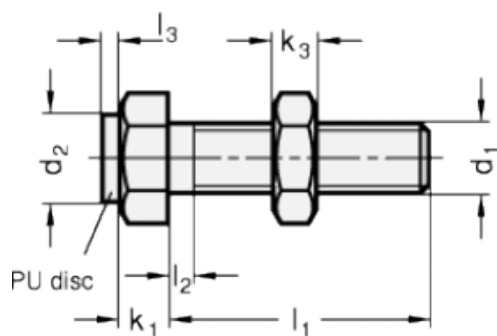

Varenummer: 20251M410AK
 Beskrivelse: E+G Anslagsbolt GN 251-M4-10-AK
 med møtrik

Mål

Type AK

Type BK

Mounting block GN 412.1

d	= M4	s = 7
e	= 8.1	
K	= -	
k1	= 2.8	
k2	= 3.2	
l1	= 10	
l2 max.	= 2.1	
l3	= -	